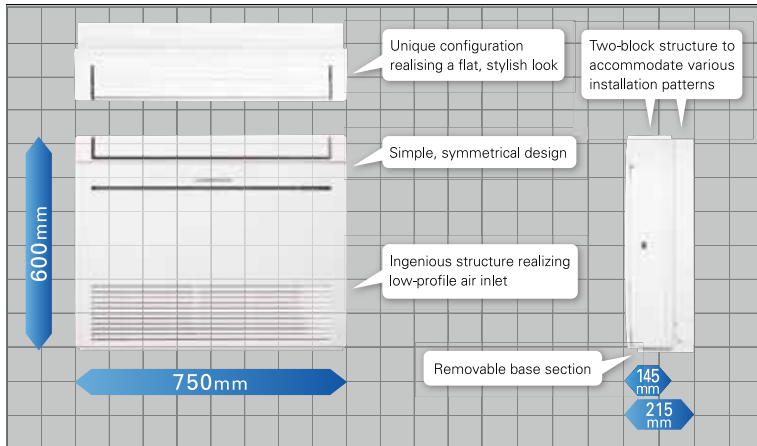

Lattiamallin ilmalämpöpumppu – Mitsubishi Electric MFZ-KJ

Energiatehokas ja tyylikäs lattiamallin ilmalämpöpumppu MFZ-KJ sopii mitä vaativimpiin tiloihin.

Huippuominaisuudet:

- luokkansa hiljaisin
vain 19 dB(A)
- viikkoajastin
- 10 asteen ylläpitolämpö
- takkatoiminto

Tekniset tiedot

Malli	MFZ-KJ35VEHZ	
Lämmitysteho (kW)	Nimellis (min-maks.)	4,3 (1,2-5,8)
Jäähdytysteho (kW)	Nimellis (min-maks.)	3,5 (0,5-3,7)
SCOP/SEER		4,3/7,8
Energialuokka, lämmitys/viilennys		A+/A++
Äänitaso (dB(A))	Jäähdytys	20-25-30-35-39
	Lämmitys	19-25-30-35-41
Asennustiedot		
Paino (kg)		13,5
Mitat sisäyksikkö (mm)	Leveys	750
	Korkeus	600
	Syvyys	215
Sähköistys		230V
Sulakekoko (A)		16
Kokonais putkipituus (m)		20
Maksimi korkeusero (m)		12
Toiminta-alue (ulkolämpötila)	lämm./jäähd.	-25°C/-10°C
Putkikoot	Neste	1/4"
	Kaasu	3/8"